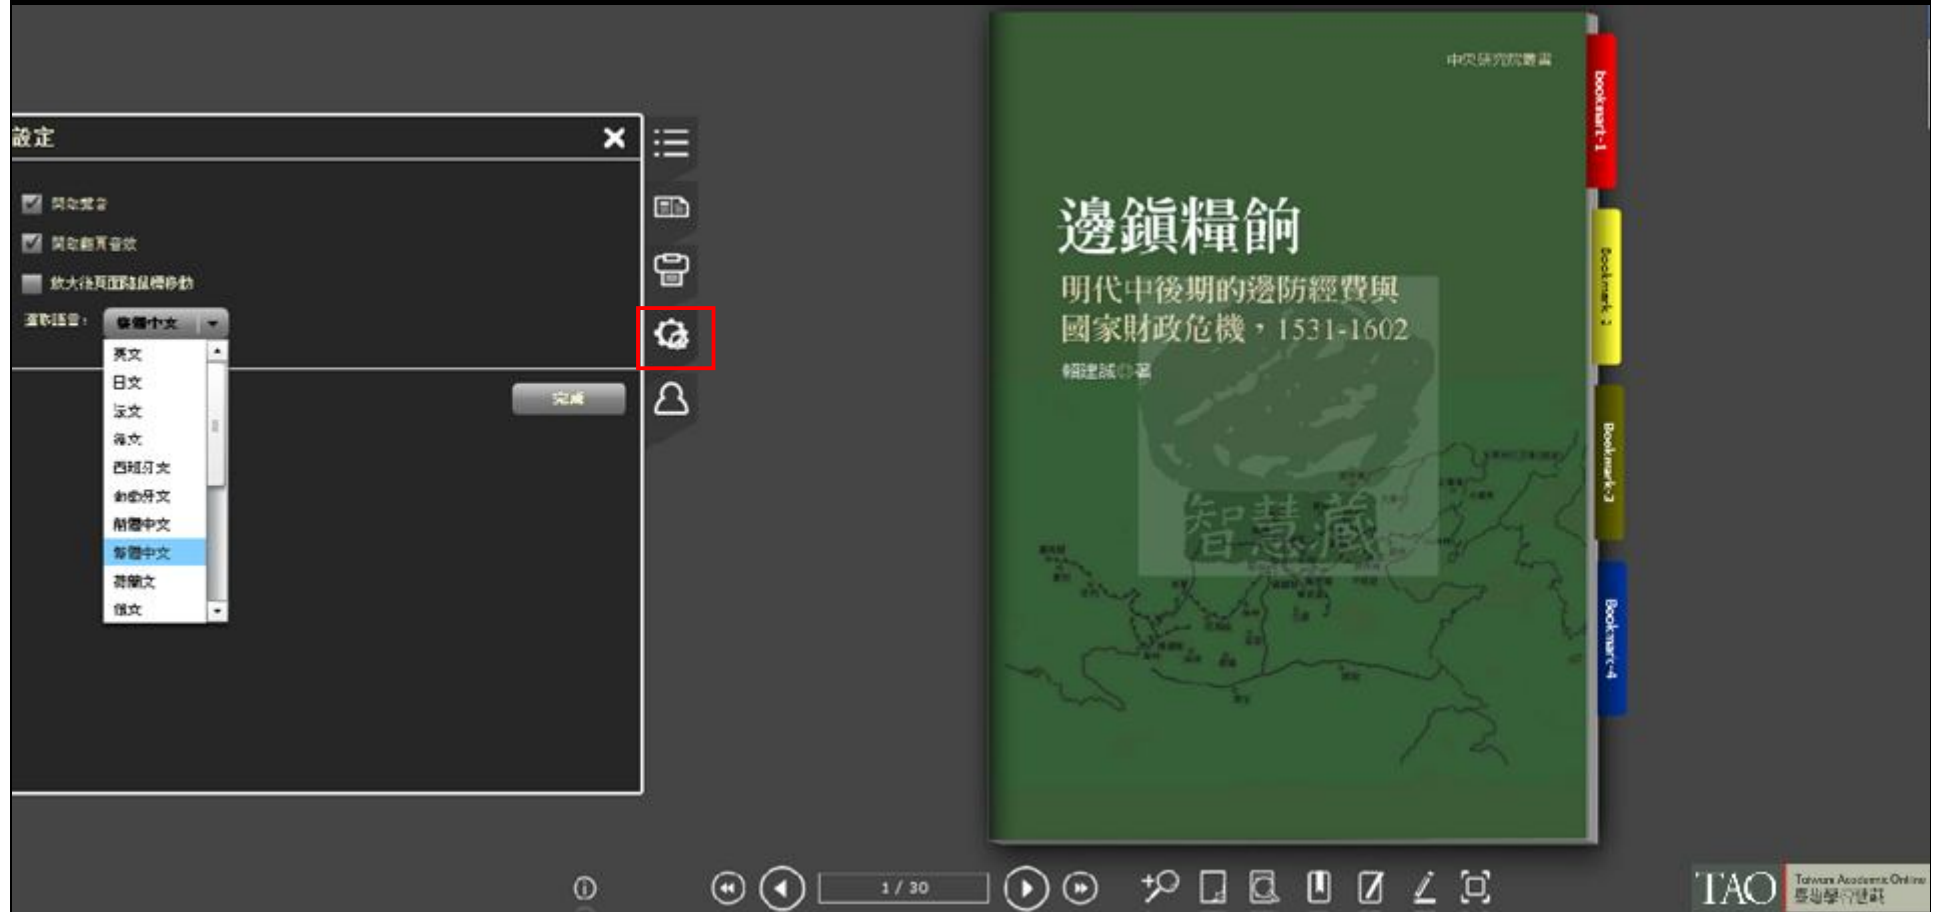

1. 點擊  展開目錄，選擇所要瀏覽的章節，即可跳到該頁，按  作關閉。
2. 若目錄太長，可按▼作收合；按▲作展開
3. 點擊  展開/折疊所有目錄

TAO臺灣學智慧藏書庫-數位功能說明：瀏覽縮圖

The screenshot displays the TAO digital library interface. At the top, a book viewer shows two pages of a document titled "近代中國晚期的邊防經費與國家行政危機, 1531-1602". Below the viewer is a "瀏覽縮圖" (Browse Thumbnails) section containing a grid of thumbnail images representing different pages. A red box highlights one of these thumbnails. To the right of the thumbnails is a vertical toolbar with various icons, including a document icon with a red box around it. Below the thumbnails is a page number indicator "12 - 13". On the right side of the interface, there is a "Table of Contents" (目次) section with a list of page numbers. At the bottom of the interface is a navigation bar with various icons and a page number indicator "12 - 13 / 31". The TAO logo and "Taiwan Academic Online" text are visible in the bottom right corner.

1. 點擊  瀏覽雙頁縮圖。按  作關閉。
2. 選擇所要瀏覽的頁面，會有顯著放大，點擊即可跳到該頁。

TAO臺灣學智慧藏書庫-數位功能說明：列印

1. 點擊  作列印。按  作關閉。
2. 可選擇列印左頁、右頁或雙頁。
3. 或按「列印選取頁面」，從「縮圖中選取」，每次選取請勿超過15頁。

TAO臺灣學智慧藏書籍庫-數位功能說明：設定

1. 點擊  作界面語言設定。按  作關閉。
2. 可設定「開啟聲音」、「開啟翻頁音效」、「放大後頁面隨滑鼠移動」及界面「語言」。
3. 設定後請按「完成」紐。