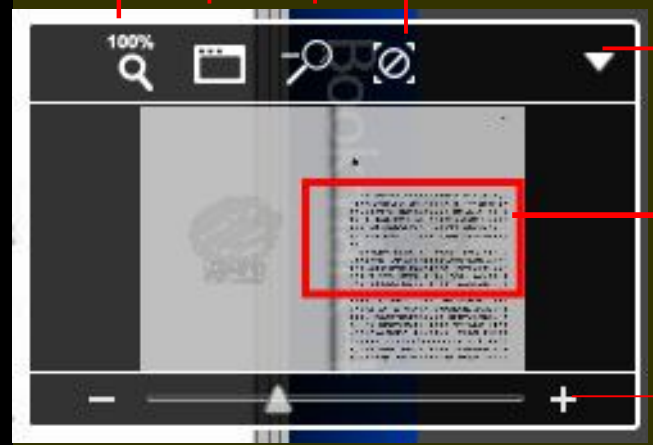

TAO分類 | 文學:歷史

100%等比瀏覽

符合螢幕寬度瀏覽

縮小

頁面隨滑鼠移動

收合此功能

正在瀏覽的區塊

手動縮放

常用功能列說明3：書籤

點擊書籤，跳至該書籤所在頁

輸入書籤名稱

選擇書籤顏色

儲存書籤

刪除所有書籤

編輯／刪除單筆書籤

書籤功能