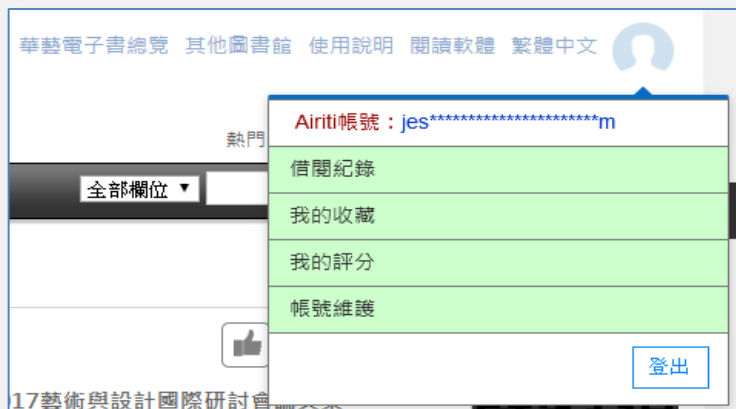

請用iRead eBook APP掃描

▶ 線上看

▶ 借書

☆☆☆☆☆
0 人評分過此書

- 可使用copy數不限制線上、下載閱讀
- 可借閱天數

會員專區

管理會員帳號 若您有註冊個人會員帳號，可至會員專區維護帳號與身分，變更密碼、頭像等。

會員專區