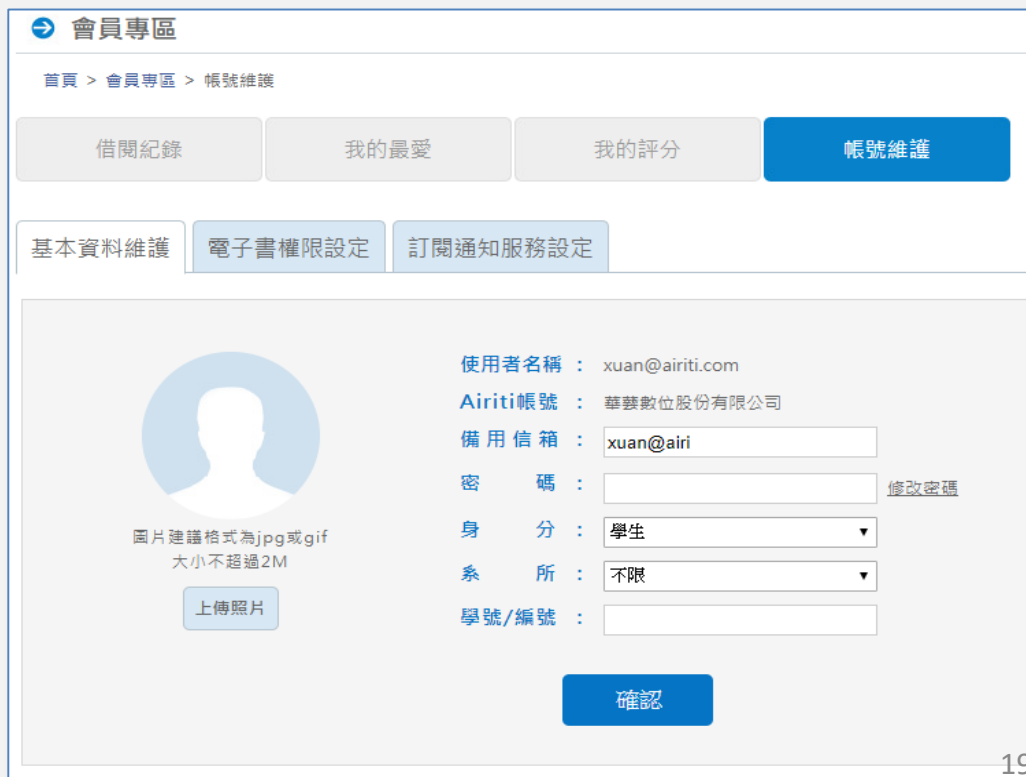

請用iRead eBook APP掃描

▶ 線上看

▶ 借書

☆☆☆☆☆
0 人評分過此書

- 可使用copy數不限制線上、下載閱讀
- 可借閱天數

會員專區

管理會員帳號 若您有註冊個人會員帳號，可至會員專區維護帳號與身分，變更密碼、頭像等。

會員專區